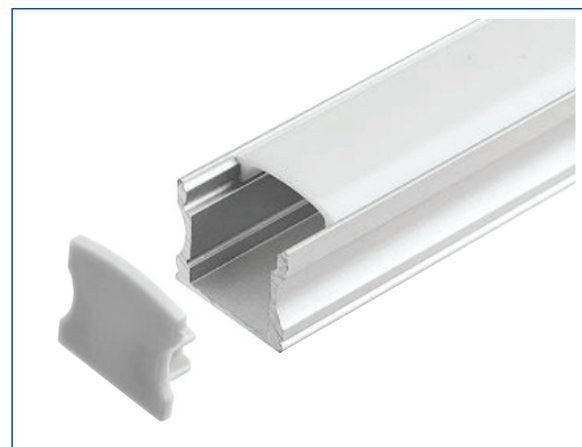

### SUND

Los Perfiles de aluminio nos permiten crear sistemas de iluminacion lineales que le pueden dar el toque de vanguardia y modernismo que buscas en tus espacios a iluminar estos materiales de alta gama, tales como el aluminio anodizado, accesorios de acero inoxidable y cubiertas de policarbonato aseguran una gran calidad en terminados y gran durabilidad

### Caracteristicas

El Perfil Sund es un modelo mas usados, su altura de 16 mm permite un excelente difuminado de tira lumínica

Sobrepuesto: Dispone de accesorios para su instalación superficial sobre techo / muro

Empotrado: Conexiones tipo gancho para una instalación sencilla.

### Especificaciones

Largo 200cm

1 Tapa inicial

1 Tapa final

2 Clips de fijacion

1 Cubierta Policarbonato Opalina

Aluminio Anodizado 6063 T5