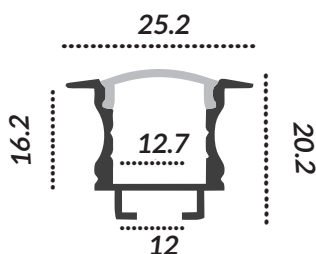

Ilumina Tus Momentos

TEITO

Los Perfiles de Aluminio nos permite crear sistemas de iluminación lineales que le pueden dar el toque de vanguardia y modernismo que buscas en tus espacios

Los materiales de alta gama, tales como el aluminio anodizado, accesorios de acero inoxidable y cubiertas de policarbonato aseguran una gran calidad en terminados y gran durabilidad