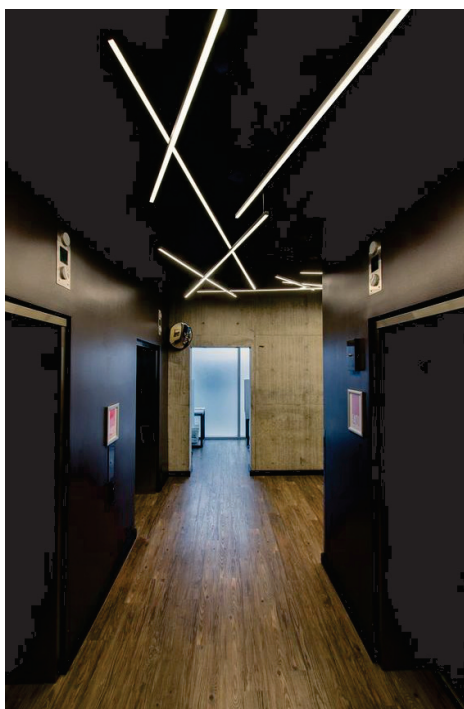

### TEITO

Los Perfiles de Aluminio nos permite crear sistemas de iluminación lineales que le pueden dar el toque de vanguardia y modernismo que buscas en tus espacios

Los materiales de alta gama, tales como el aluminio anodizado, accesorios de acero inoxidable y cubiertas de policarbonato aseguran una gran calidad en terminados y gran durabilidad

### Características

El Perfil Teito mini es un modelo Multi proposito que entre sus características cuenta con riel interno para el anclaje del sistema de colgante

Colgante: Dispone de accesorios para su instalación colganteado

Empotrado: Concesiones tipo gancho para una instalación sencilla y ceja exterior