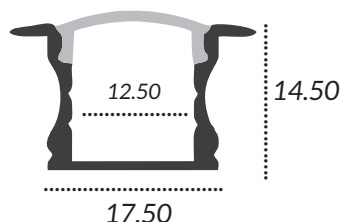

### Caracteristicas

Perfil de emision lateral para empotrar o sobreponer, se puede usar en mobiliario para iluminar superficies con un perfil semi oculto. Proporciona una luz uniforme y alta capacidad de disipacion de calor, prolongando en gran medida la vida util de la luminaria

### Especificaciones

- Largo 200 mm
- 1 Tapa Inicial
- 1 Tapa Final
- 2 Clips Fijacion
- 1 Cubierta Policarbonato Opalina
- Aluminio Anodizado 6063T5

Accesorios se venden por separado