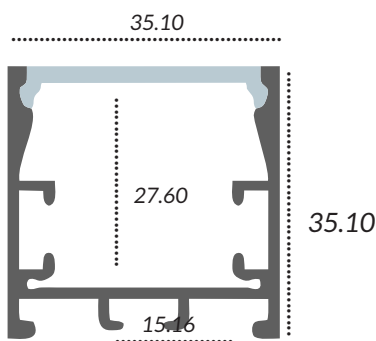

Accesorios Adicionales

Cople R

Cople L

Cople I

Bracket Ajustable

lampeiluminacion.com

Sanchez No. 115 Col. Coecillo C.P. 37260 Tel. 477 329 6667 Leon, Gto.