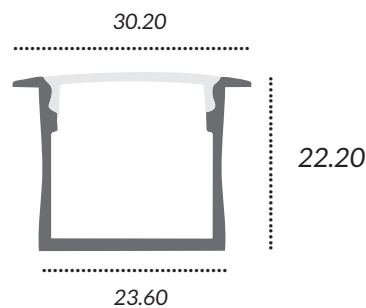

[ventas@lampeiluminacion.com](mailto:ventas@lampeiluminacion.com)

Opcion

Empotrado

Sobrepuesto

### Caracteristicas

Perfil de doble ancho para albergar multiples tiras, accesorios o mangueras LED. Su altura de 20mm permite un difuminado total de los puntos de luz. Cuenta con cejas para empotrar en cualquier superficie, ocultando las imperfecciones del ranurado

### Especificaciones

- Largo 200 mm
- 1 Tapa Inicial
- 1 Tapa Final
- 2 Clips Fijación
- 1 Cubierta Policarbonato Opalina
- Aluminio Anodizado 6063T5

Accesorios se venden por separado