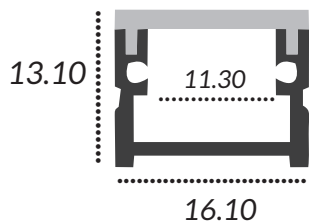

Especificaciones

- Largo 200 mm
- 1 Tapa Inicial
- 1 Tapa Final
- 2 Clips Fijación
- 1 Cubierta Policarbonato Opalina
- Aluminio Anodizado 6063T5

Accesorios se venden por separado

Difusor Anti UV

Accesorios Adicionales