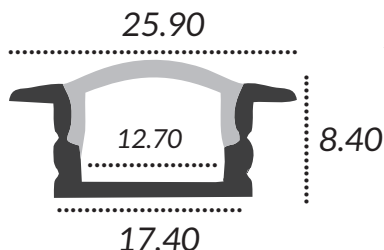

ventas@lampeiluminacion.com

Opcion

Empotrado

Sobrepuesto

Caracteristicas

Perfil Slim con cejas para un empotrado sencillo y estético. Su baja altura permite empotrarlo en maderas delgadas o espacios reducidos.

Especificaciones

- Largo 200 mm
- 1 Tapa Inicial
- 1 Tapa Final
- 2 Clips Fijación
- 1 Cubierta Policarbonato Opalina
- Aluminio Anodizado 6063T5

Accesorios se venden por separado

Accesorios Adicionales

Cople R